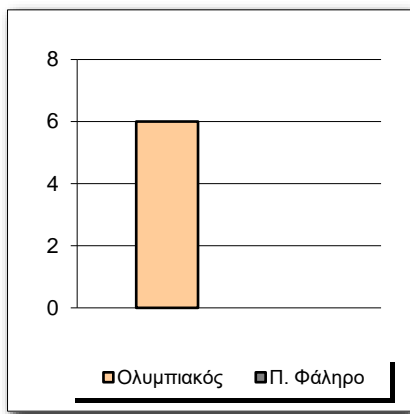

Starters - Subs ratio

Fastbreak Pts

Turnover Pts

Second Chance Pts

Possessions

Notes

Ο Ολυμπιακός είχε 114 κατοχές,
 εκ των οποίων κατέληξαν: 79 σε σουτ
 18 σε λάθος
 και 17 σε κερδ. φάουλ

GRAPHIC STATS

SCORE EVOLUTION

SCORE DIFFERENCE

LARGEST SCORING RUN

LARGEST LEAD