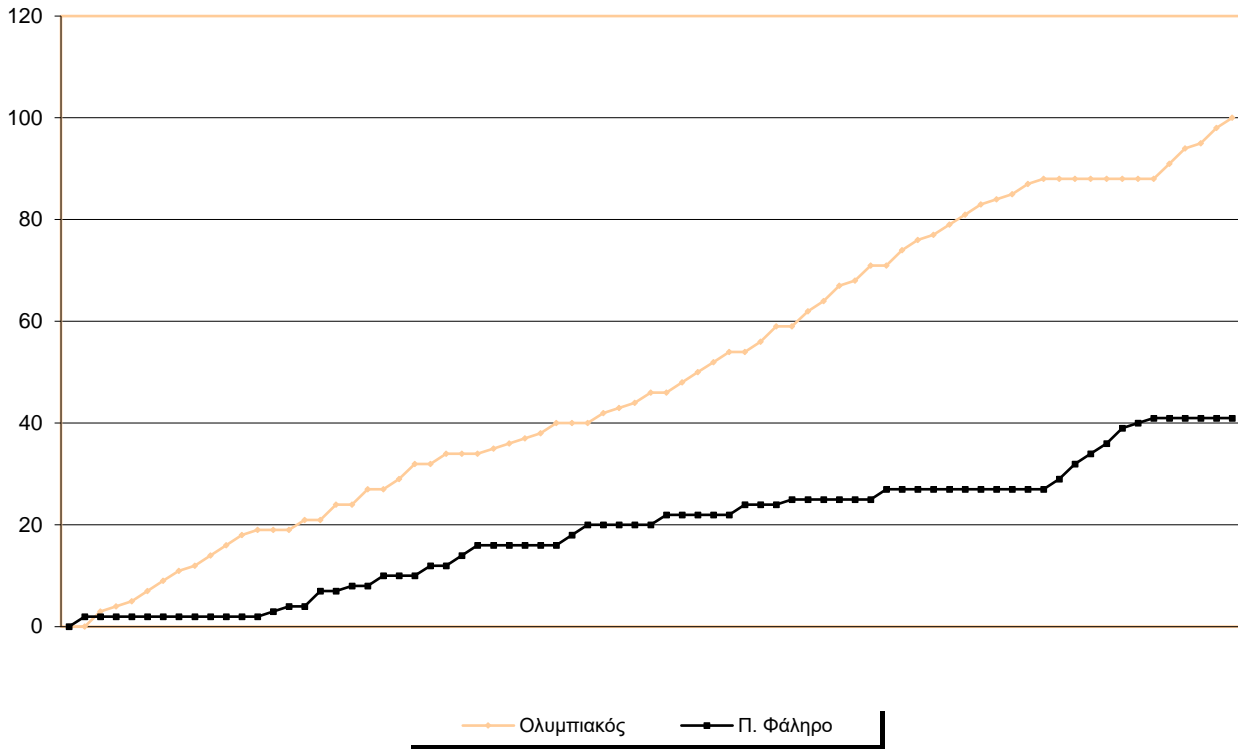

Starters - Subs ratio

Fastbreak Pts

Turnover Pts

Second Chance Pts

Possessions

Notes

Ο Ολυμπιακός είχε 114 κατοχές,
 εκ των οποίων κατέληξαν: 79 σε σουτ
 18 σε λάθος
 και 17 σε κερδ. φάουλ

GRAPHIC STATS

SCORE EVOLUTION

SCORE DIFFERENCE

LARGEST SCORING RUN

LARGEST LEAD