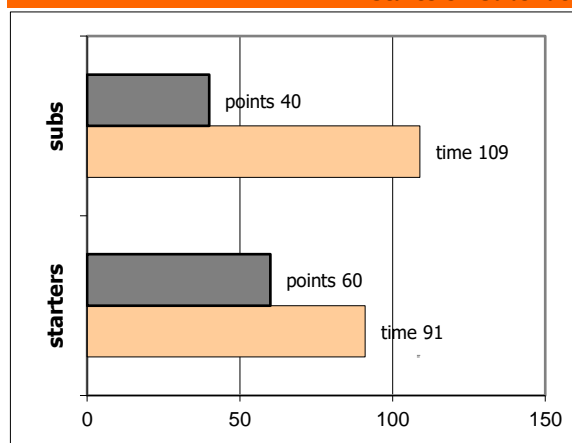

73%	16 / 22	FT	6 / 8	75%
50%	24 / 48	2FG	13 / 31	42%
39%	12 / 31	3FG	3 / 28	11%
64	35 - 29	Rb	17 - 9	26
	18	Tu	23	

Referees: Μαυρέλης, Γερούλανος

By Quarter	1	2	3	4	End of Quarter	1	2	3	4
Ολυμπιακός	27	23	29	21	Ολυμπιακός	27	50	79	100
Π. Φάληρο	8	14	5	14	Π. Φάληρο	8	22	27	41

Ολυμπιακός

Coach: Γ. Παντελάκης, Αγ. Πισίνας

Fastbreaks: 3 / 3

#	Player	Time (min)	Pts	Ft	2Fg	3Fg	+/-	Rbs		As	St	Tu	Bl	Fouls		Eff
								de	of					dr	co	
4	Μπουρνελές Γ.	25	10	0 / 0	2 / 7	2 / 4	25	4	2	4	2	3	0	0	3	12
5	Αγγελόπουλος Σπ.	1	0	0 / 0	0 / 0	0 / 0	2	0	0	0	0	0	0	0	0	0
6	Γιακάι Π.	19	12	0 / 2	3 / 4	2 / 3	40	2	8	0	0	0	0	1	1	18
7	Νταψής Δ.	21	18	4 / 6	7 / 14	0 / 0	47	10	8	2	0	1	0	4	0	28
8	Λυκογιάννης Θ.	20	5	3 / 4	1 / 1	0 / 1	37	1	0	4	0	0	1	2	2	9
9	Πασαγιάννης Εμ.	2	6	0 / 0	0 / 0	2 / 3	7	1	0	0	0	0	0	0	0	6
10	Λάτσης Ρ.	22	5	0 / 0	1 / 3	1 / 5	16	3	1	0	1	1	0	0	1	3
11	Αγγελόπουλος Χρ.	20	10	0 / 0	2 / 3	2 / 3	27	4	1	3	2	3	0	1	1	15
12	Ζούγρης Π.	19	4	0 / 0	2 / 3	0 / 1	11	2	2	0	1	0	1	0	2	8
13	Σεγκούρα Κ.	16	13	2 / 2	4 / 5	1 / 5	36	2	4	3	3	2	0	4	3	18
14	Αμπούση Β.	15	12	6 / 6	0 / 4	2 / 4	33	4	1	3	2	5	0	3	2	11
15	Αντωνίου Κ.	20	5	1 / 2	2 / 4	0 / 2	14	1	2	4	1	1	0	2	1	7
Team								1	0			2	0	0		
1st quarter			27	4 / 5	7 / 14	3 / 8		9	9	7	2	5	0	3	6	36
2nd quarter			23	6 / 8	7 / 15	1 / 8		9	9	7	3	4	1	5	3	31
3rd quarter			29	2 / 3	6 / 9	5 / 9		10	4	6	4	5	1	4	2	41
4th quarter			21	4 / 6	4 / 10	3 / 6		7	7	3	3	4	0	5	5	26
Final Stats		200	100	16 / 22	24 / 48	12 / 31	295	35	29	23	12	18	2	17	16	134
				73%	50%	39%		64								

Π. Φάληρο

Coach: Α. Γράβαλος

#	Player	Pts	-	3s
2	Κυλινθηρέας Α.	0	-	0
5	Τσόλης Π.	2	-	0
18	Κουμπούρος Ι.	6	-	0
7	Κυρίτσος Σ.	10	-	1
8	Παλόκα Μ.	2	-	0
9	Μυκονιάτης Γ.	1	-	0
10	Κορωνιός Γ.	4	-	0
11	Παπαλέξης Γ.	0	-	0
12	Σιγάλας Α.	0	-	0
21	Μανωλούδης Κ.	0	-	0
22	Κατωμέρης Κ.	14	-	2
23	Εμίρογλου Α.	2	-	0

Starters - Subs ratio