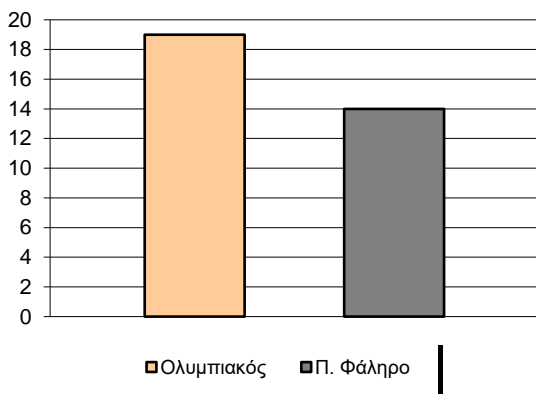

Starters - Subs ratio

Fastbreak Pts

Turnover Pts

Second Chance Pts

Possessions

Notes

Ο Ολυμπιακός είχε 114 κατοχές,
 εκ των οποίων κατέληξαν: 79 σε σουτ
 18 σε λάθος
 και 17 σε κερδ. φάουλ

GRAPHIC STATS

SCORE EVOLUTION

SCORE DIFFERENCE

LARGEST SCORING RUN

LARGEST LEAD