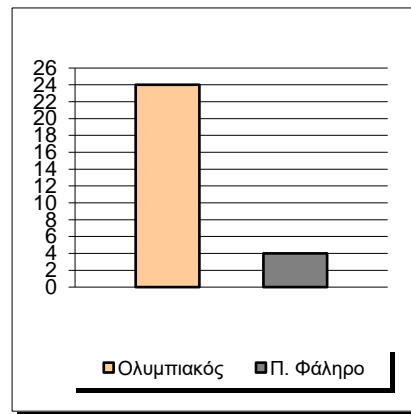

Starters - Subs ratio

Fastbreak Pts

Turnover Pts

Second Chance Pts

Possessions

Notes

Ο Ολυμπιακός είχε 114 κατοχές,
 εκ των οποίων κατέληξαν: 79 σε σουτ
 18 σε λάθος
 και 17 σε κερδ. φάουλ

GRAPHIC STATS

SCORE EVOLUTION

SCORE DIFFERENCE

LARGEST SCORING RUN

LARGEST LEAD