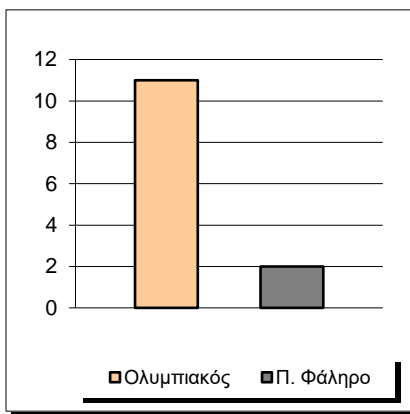

Starters - Subs ratio

Fastbreak Pts

Turnover Pts

Second Chance Pts

Possessions

Notes

Ο Ολυμπιακός είχε 114 κατοχές,
 εκ των οποίων κατέληξαν: 79 σε σουτ
 18 σε λάθος
 και 17 σε κερδ. φάουλ

GRAPHIC STATS

SCORE EVOLUTION

SCORE DIFFERENCE

LARGEST SCORING RUN

LARGEST LEAD