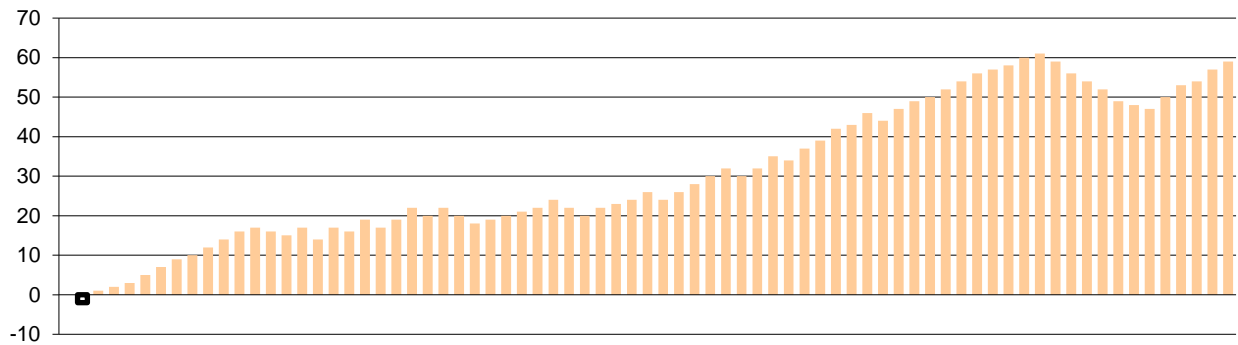

Starters - Subs ratio

Fastbreak Pts

Turnover Pts

Second Chance Pts

Possessions

Notes

Ο Ολυμπιακός είχε 114 κατοχές,
 εκ των οποίων κατέληξαν: 79 σε σουτ
 18 σε λάθος
 και 17 σε κερδ. φάουλ

GRAPHIC STATS

SCORE EVOLUTION

SCORE DIFFERENCE

LARGEST SCORING RUN

LARGEST LEAD